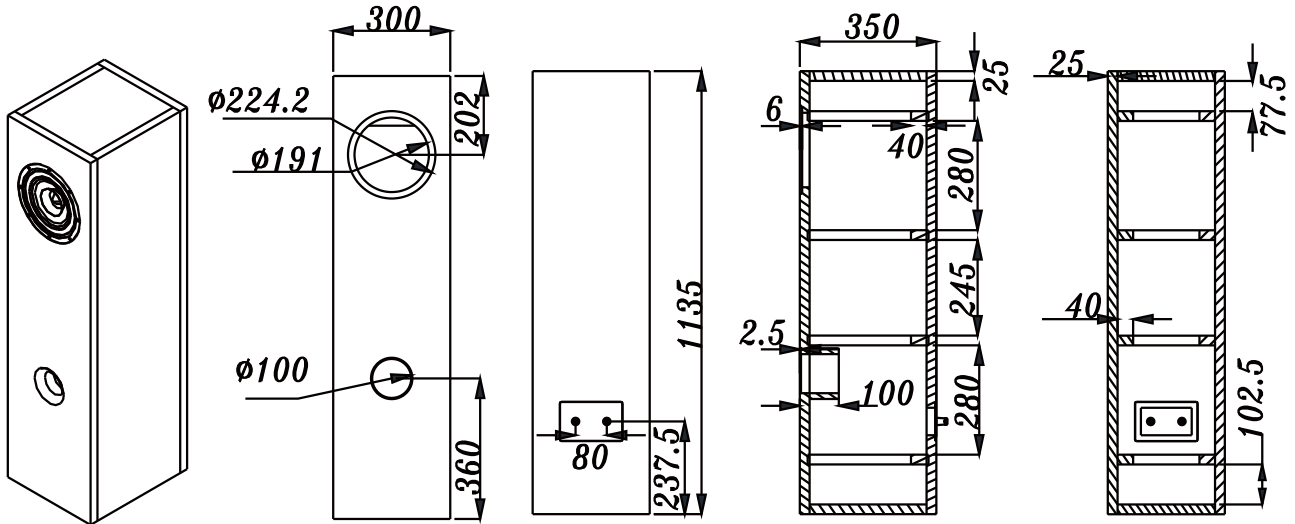

全頻反射箱

Full range reflex speaker box

單體Driver :

全頻單體Full range driver:W8-1808

箱體訊息 Enclosure Information :

- 1.容積 volume:80L
- 2.Fs:40 Hz
- 3.風管 Port: $\phi 100*100$ mm