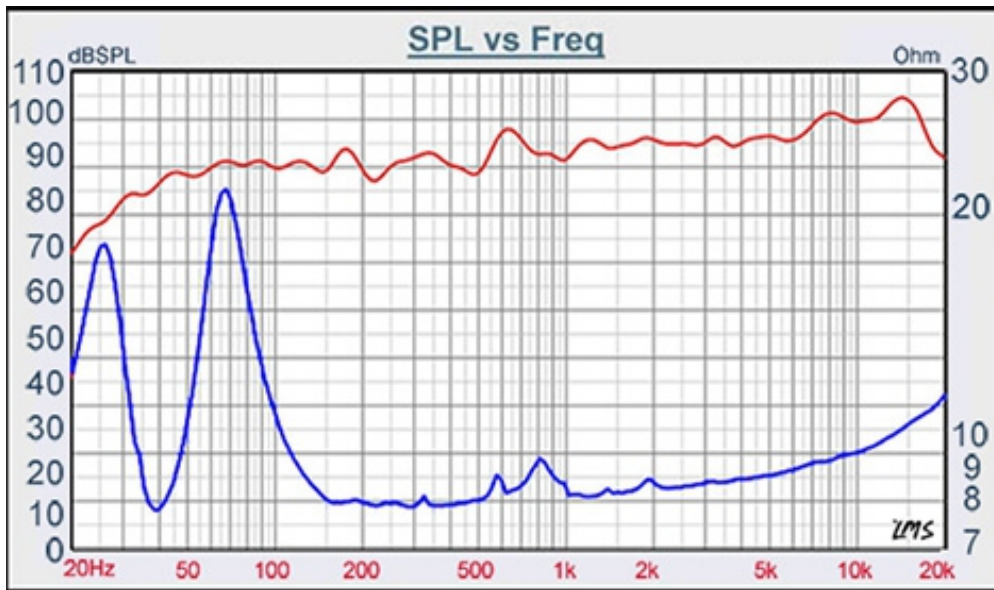

全頻反射箱

Full range reflex speaker box

單體Driver :

全頻單體Full range driver:W8-1808

箱體訊息 Enclosure Information :

- 1.容積 volume:80L
- 2.Fs:40 Hz
- 3.風管 Port: $\phi 100*100$ mm