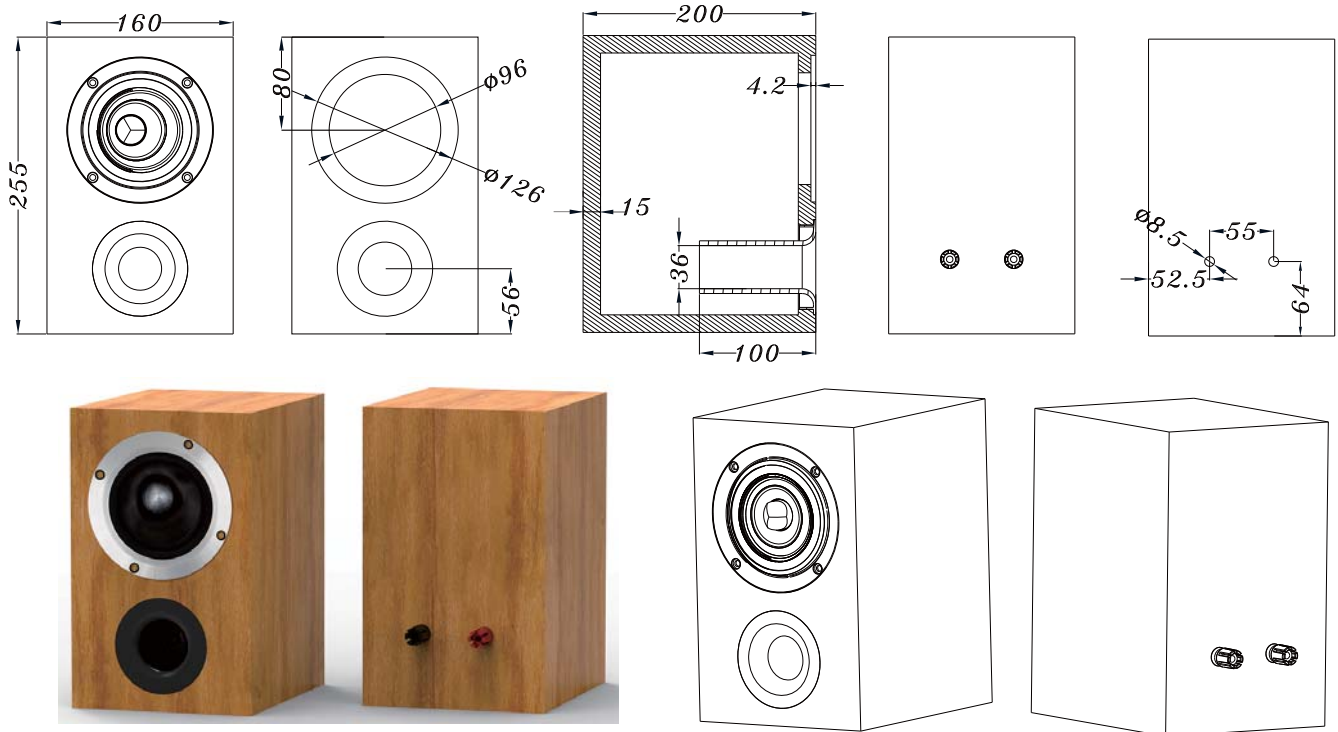

全頻反射箱

Full range reflex speaker box

單體Driver:

全頻單體Full range driver:W4-2356

箱體訊息 Enclosure Information:

1. 箱體容積Box volume:5L
2. Fb:60 Hz
3. 風管 Port: Ø 36*100mm (TB#9052.007)