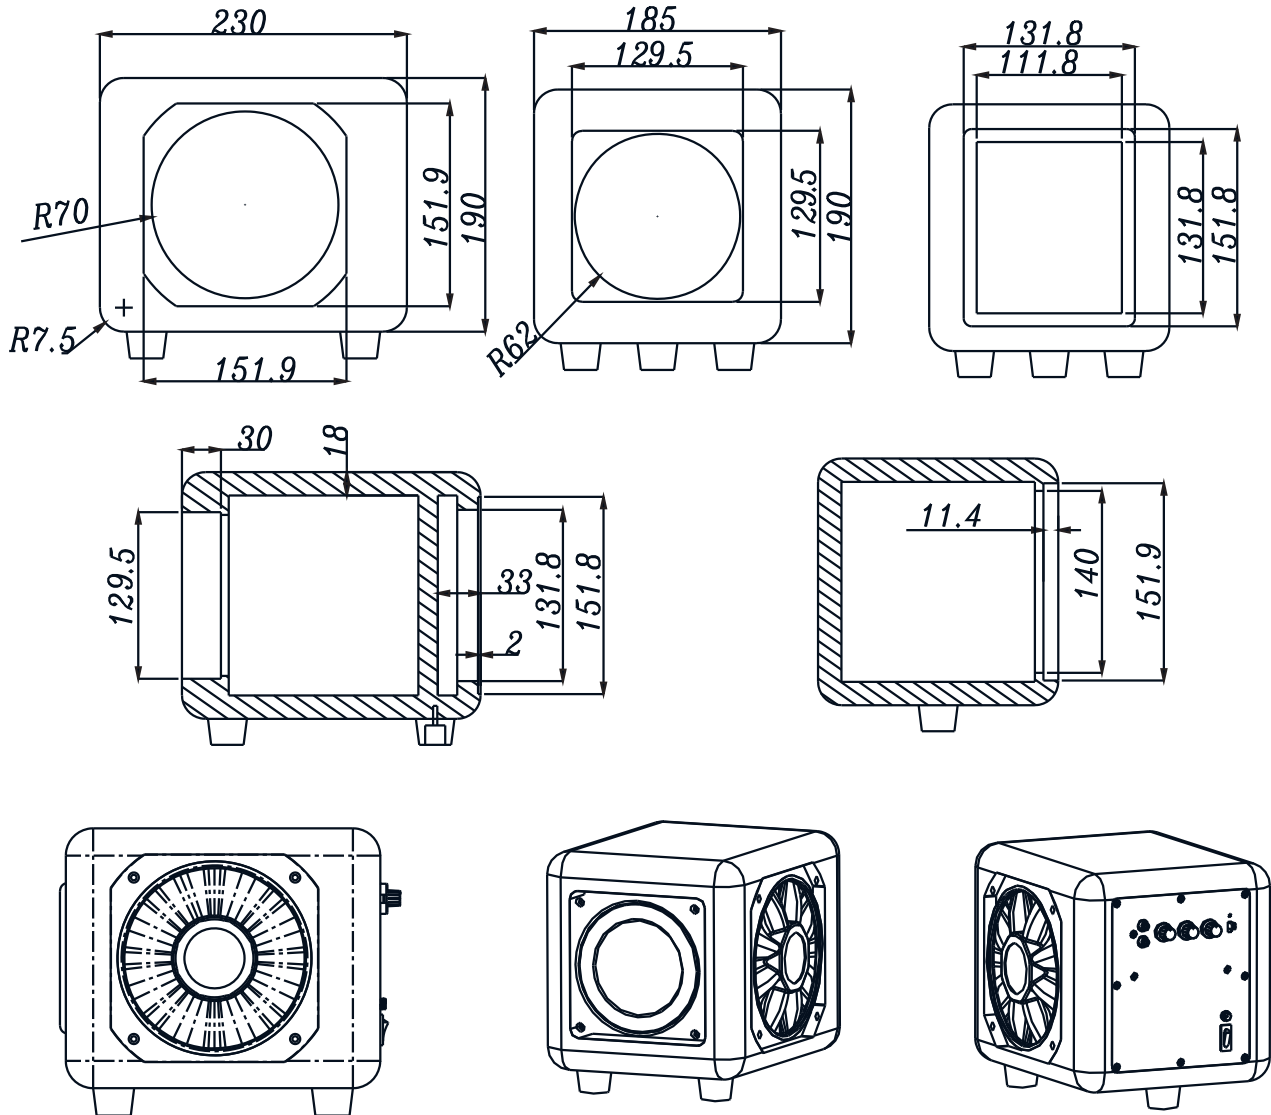

低音炮音箱
Subwoofer box

單體Driver:

1. 低音Low frequency:W4-2089
2. 振動板Passiver radiator:PR15

功放Aplifier:

AMS141-150

箱體訊息 Enclosure Information:

1. 箱體容積Box volume:3L
2. Fb:40Hz
3. 建議功放Aplifer suggestion:150W