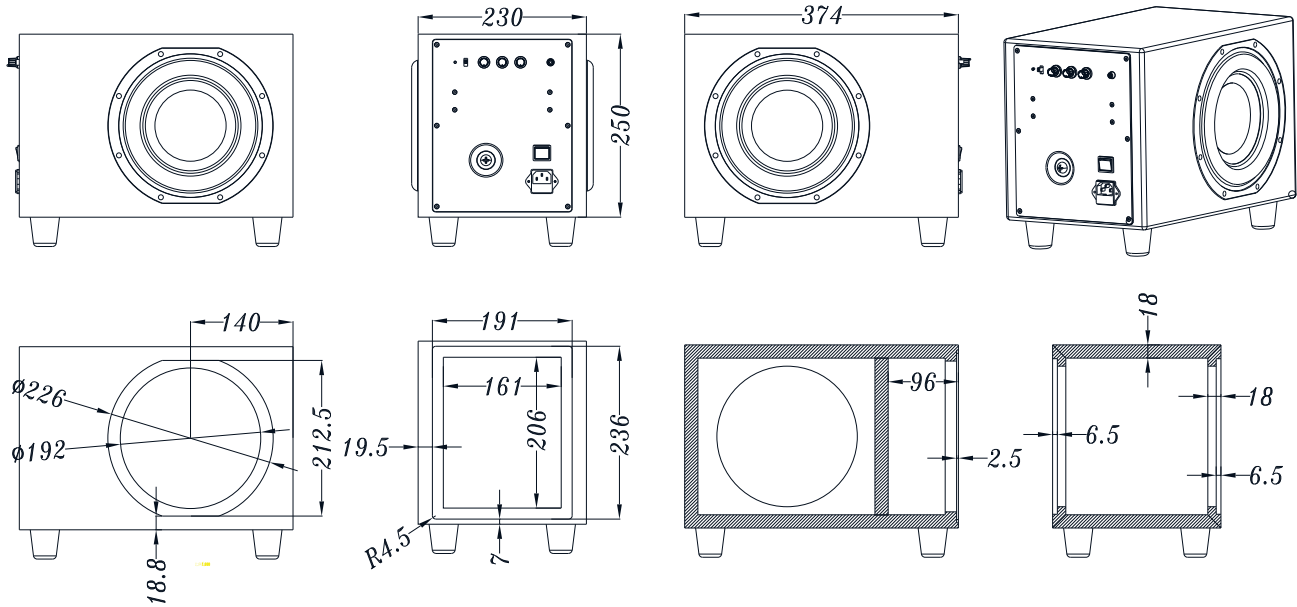

低音炮音箱 Subwoofer box

單體Driver:

1. 低音 Low frequency: W8-740M
2. 被動喇叭 Passiver radiator: W8-740N

功放Aplifier:

AMS119-150

箱體訊息 Enclosure Information:

1. 箱體容積Box volume: 10L
2. Fb: 30Hz
3. 建議功放Aplifer suggestion: 150W