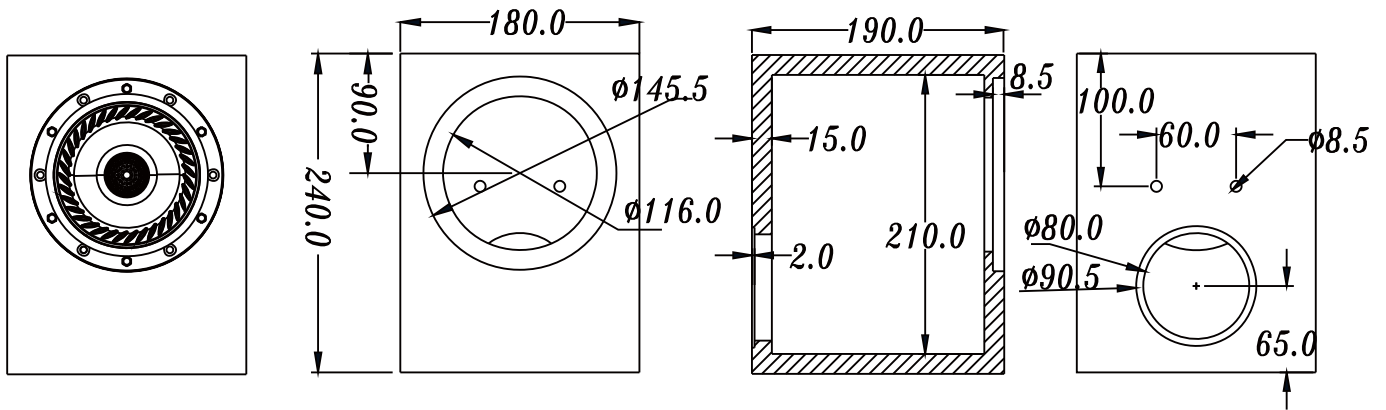

二音路音箱

2way speaker box

### 箱體訊息 Enclosure Information :

- 1.箱體容積Box volume:5L
- 2.Fb:75Hz
- 3.分頻點Crossover point: 3K Hz
- 4.風管 Port:  $\phi 46 \times 150$  mm (TB#9052.010)

二音路音箱  
2way speaker box