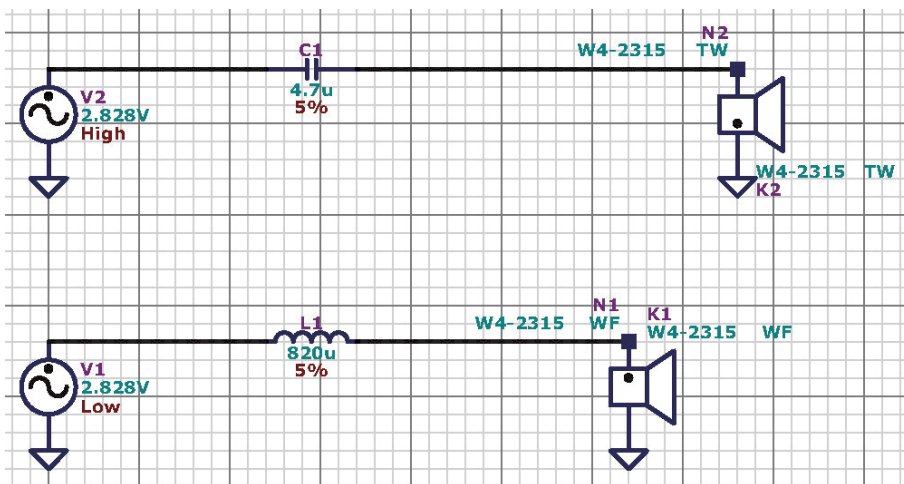

二音路音箱

2way speaker box

### 箱體訊息 Enclosure Information :

- 1.箱體容積Box volume:5L
- 2.Fb:75Hz
- 3.分頻點Crossover point: 3K Hz
- 4.風管 Port:  $\phi 46 \times 150$  mm (TB#9052.010)

二音路音箱  
2way speaker box