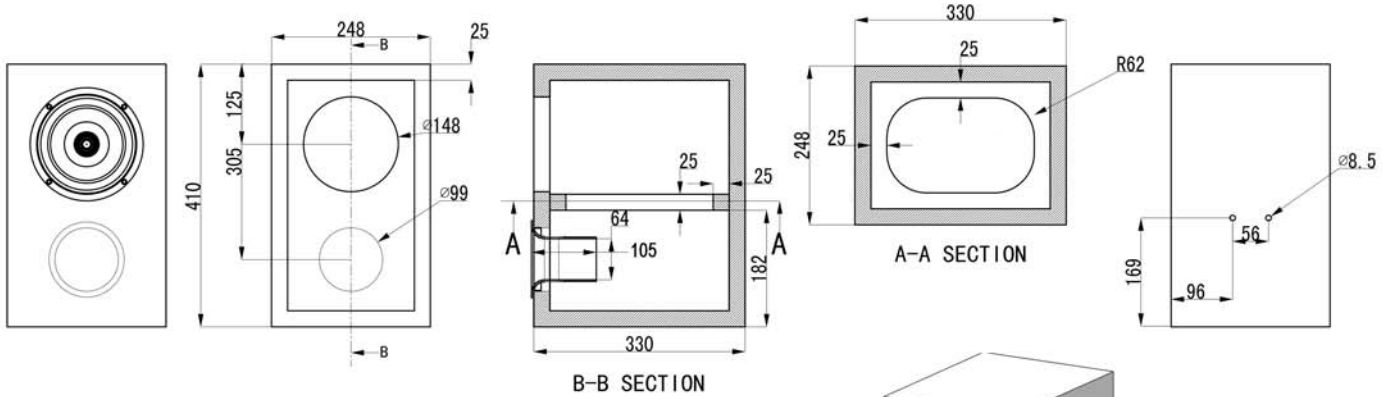

全頻反射箱
Full range reflex speaker box

單體 Driver:

全頻單體 Full range driver W6-1916

箱體訊息 Enclosure Information :

1. 箱體容積 Box volume: 20L
2. Fb: 54Hz
3. 風管 Port: Ø64*105 mm (#9052.008)