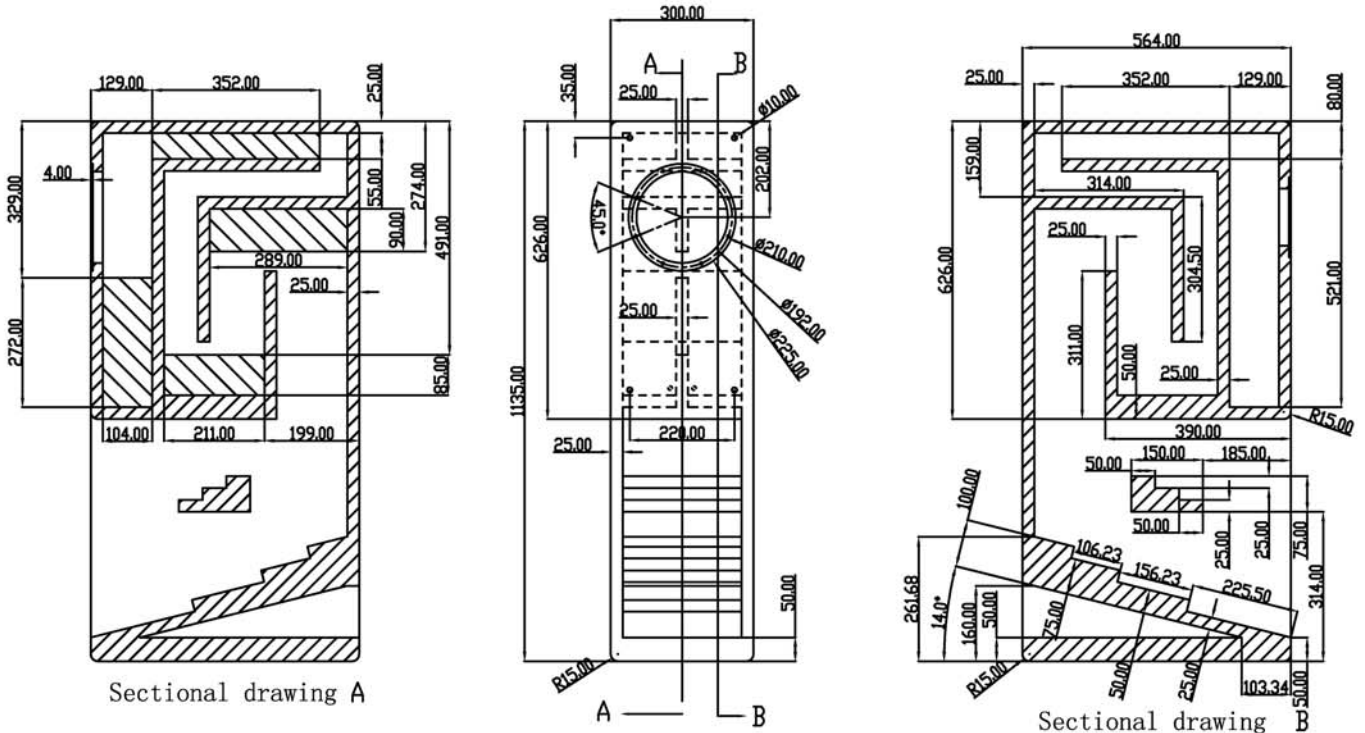

全頻背號角箱  
Full range back horn speaker box

單體 Driver:

全頻單體 Full range driver: W8-1772

箱體訊息 Enclosur Information :

1. Fb : 30Hz
2. 號角長度 Horn length : 2.5M

全頻背號角箱  
Full range back horn speaker box