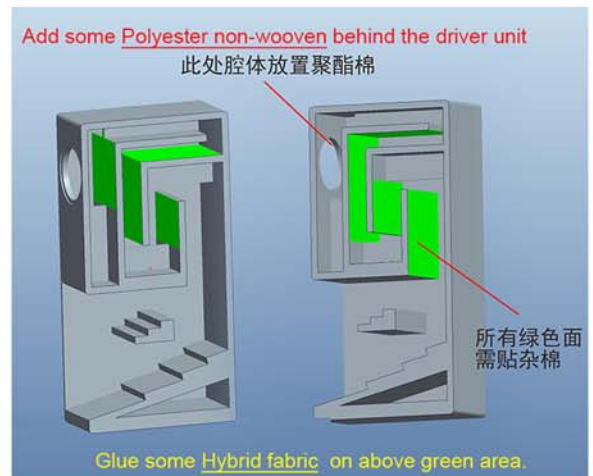

全頻背號角箱  
Full range back horn speaker box

單體 Driver:

全頻單體 Full range driver: W8-1772

箱體訊息 Enclosur Information :

1. Fb : 30Hz
2. 號角長度 Horn length : 2.5M

全頻背號角箱  
Full range back horn speaker box