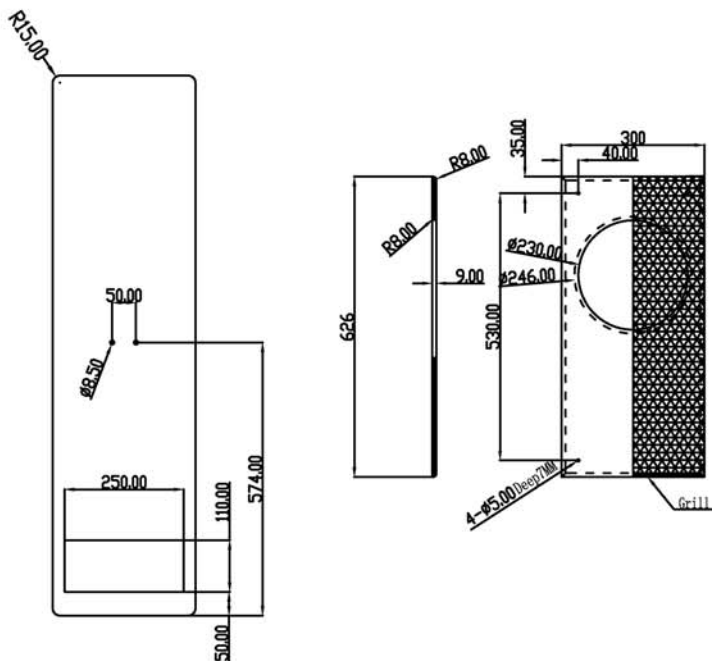

全頻背號角箱  
Full range back horn speaker box

單體 Driver:

全頻單體 Full range driver: W8-1772

箱體訊息 Enclosur Information :

1. Fb : 30Hz
2. 號角長度 Horn length : 2.5M

全頻背號角箱  
Full range back horn speaker box