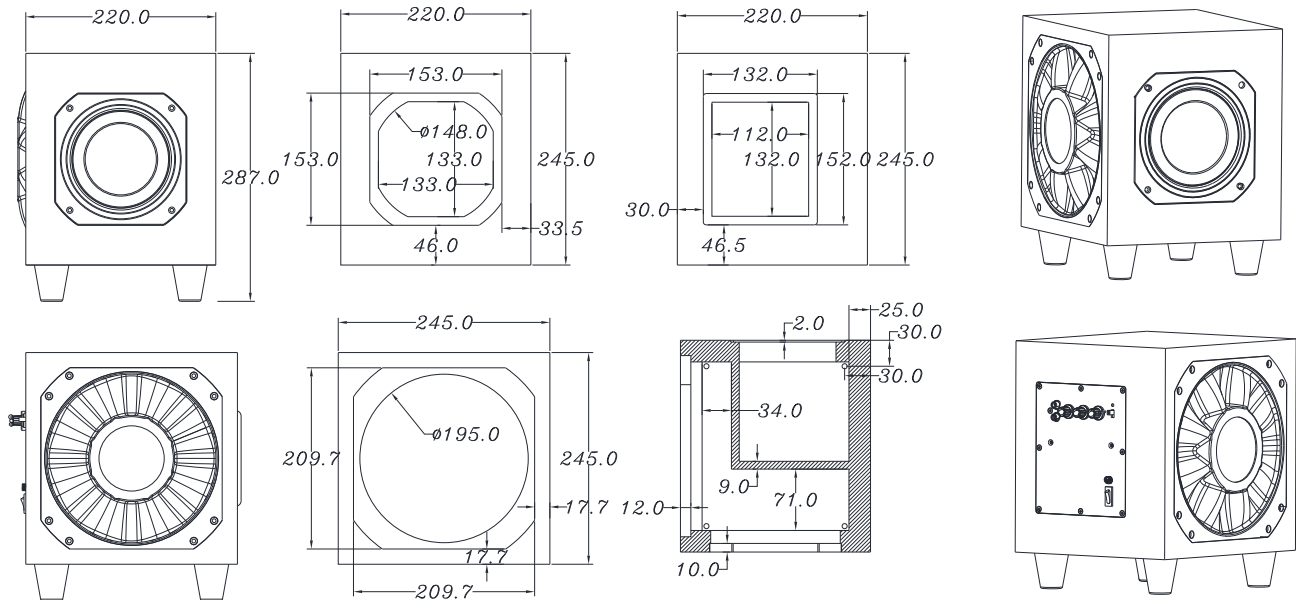

低音炮音箱 Subwoofer box

單體Driver:

1. 低音 Low frequency:W5-2053
2. 諧振板 Passiver radiator:PR10

功放Aplifier:

AMS140-150

箱體訊息 Enclosure Information :

1. 箱體容積Box volume:3L
2. Fb:35Hz
3. 建議功放Aplifer suggestion:150W