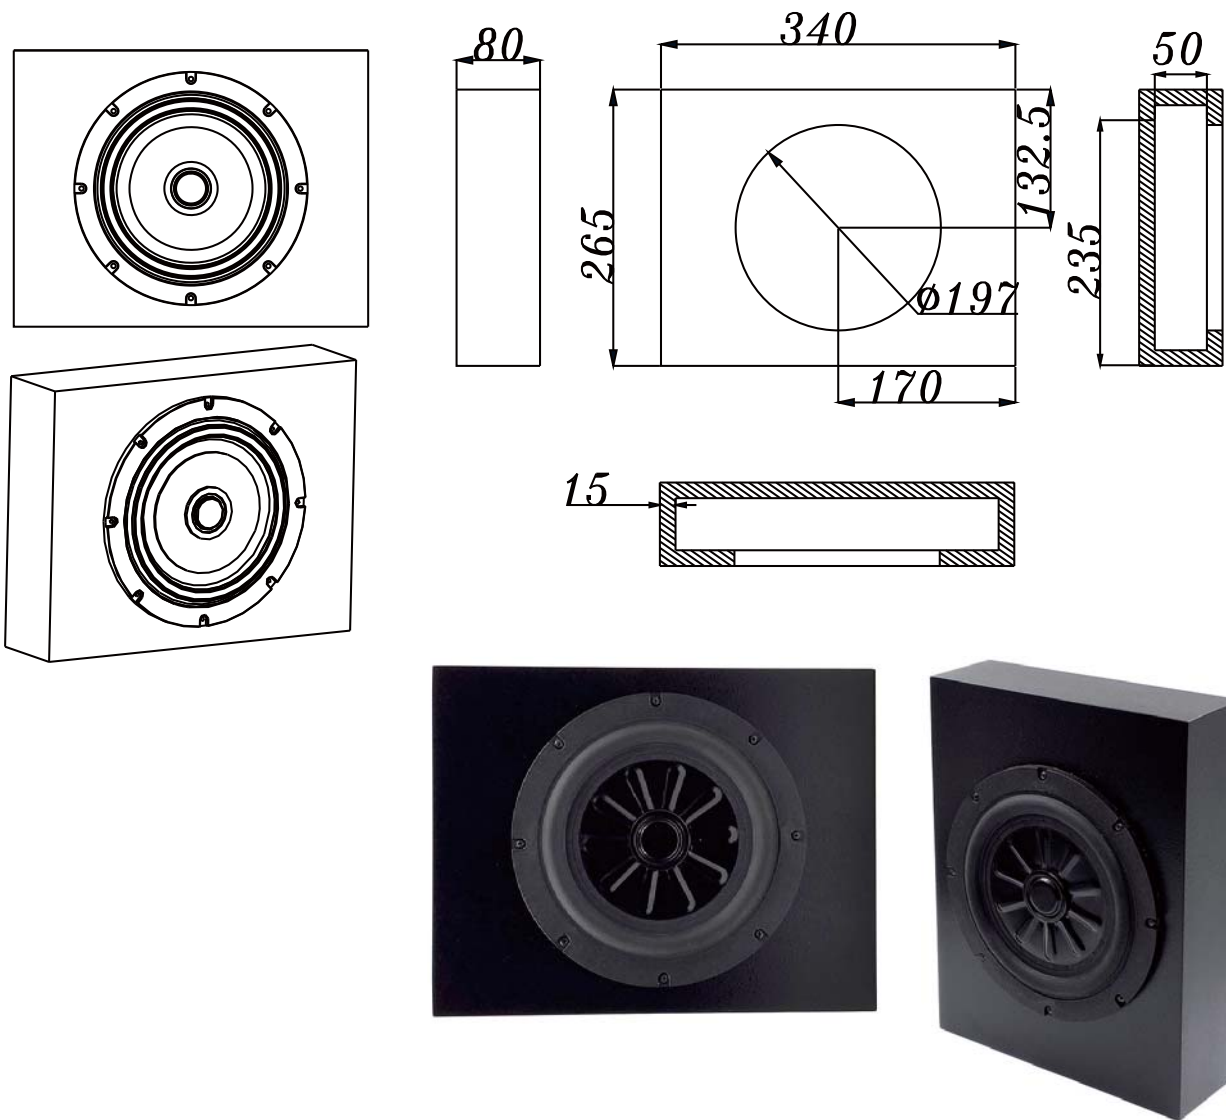

## 低音炮箱 Subwoofer box

### 箱體訊息 Enclosure Information:

1. 箱體容積Box volume:3.6L
2. Fb:72Hz
3. 建議功放 Aplifier suggestion:200W