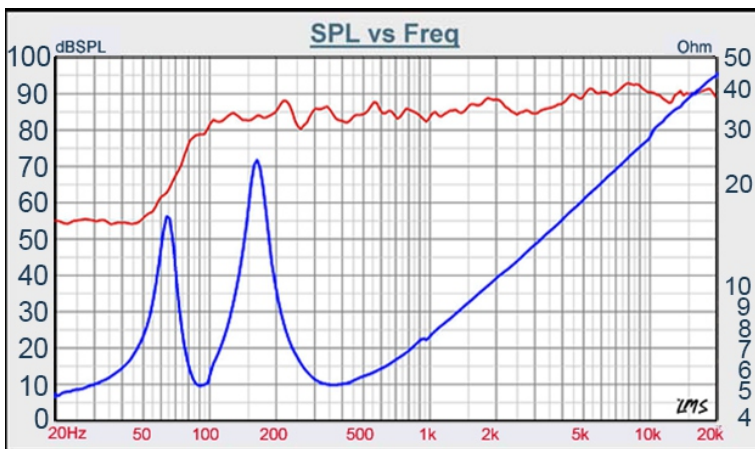

SW8622

SW8622-0
with grill

- 二音路设计, 声音更干净, 高频延伸更广达到 40KHz
- 被动辐射式设计, 低频延伸更广, 延伸到70Hz
- 自带电源及功放, 只要接市电就可以了
- 安装简单, 直接可以安装到家里的86*2暗盒
- 蓝牙连接, 可以透过手机或其它有蓝牙的音源设备与产品连接并播放音乐
- 音量大, 音域广
- 欢迎客制化

大开关喇叭 (不含网罩)

产品类别	全频
标称阻抗	4 Ω
最大声压 (6W)	98 dB
分频点	4 KHz
输入电压	AC:100~230 V
频宽	70Hz ~ 17KHz (-6dB)
额定功率	30 W
谐振频率(FS)	90 Hz
模块型号	T23-2350S
功放型号	AMH196-55
蓝牙代号	TB-Switch Pro
外尺寸	175x88x62.5 (mm)

※ 这开关喇叭的结构设计, 是以中国国标86x2mm的暗盒制作, 若是砖墙建筑, 建议买有品牌的暗盒。施工时, 请多挖深2公分以利接线。