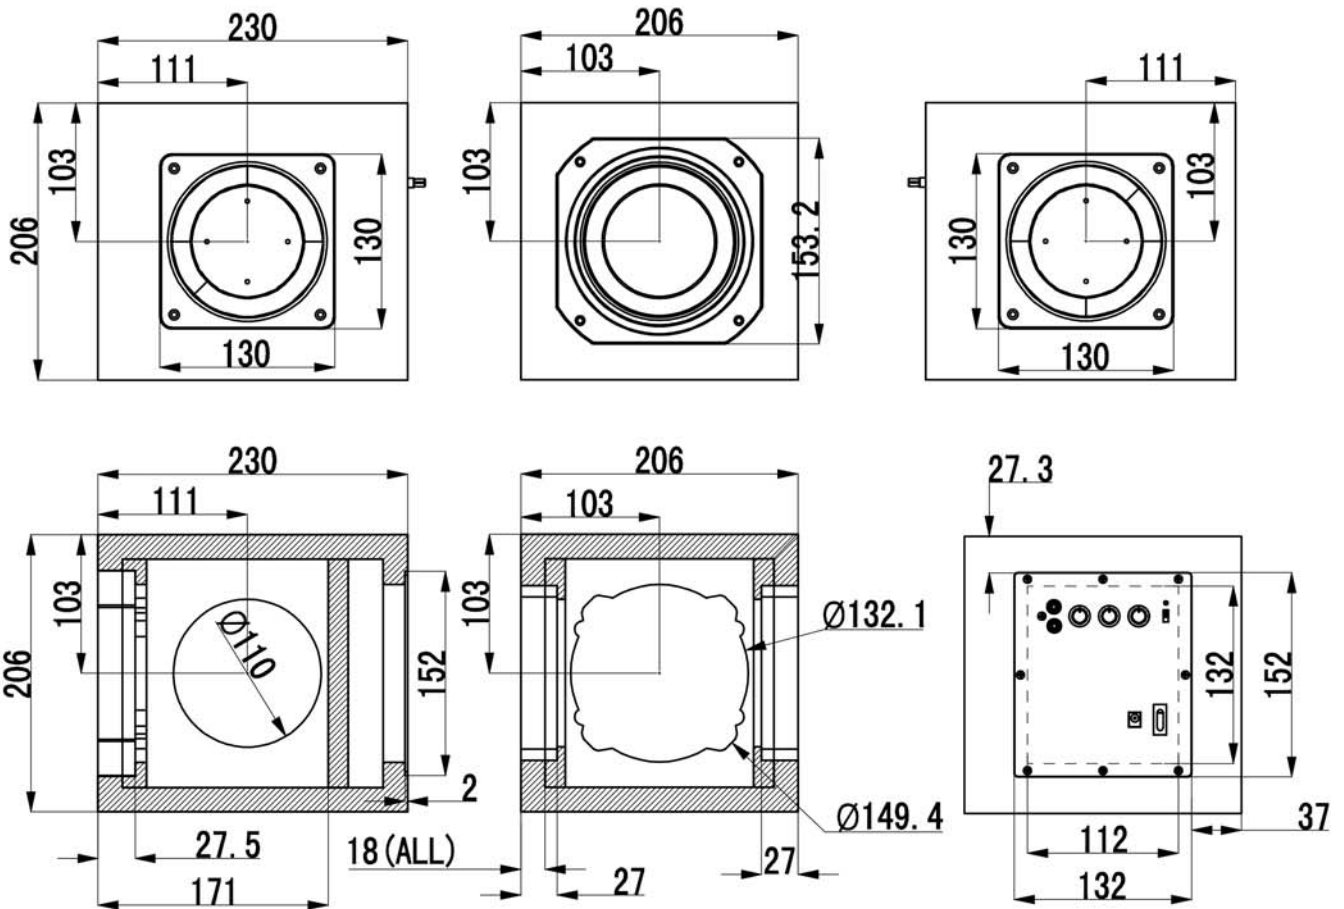

低音炮箱  
Subwoofer box

單體 Driver:

1. 低音 Low frequency: W5-2053 x1
2. 振動板 Passive radiator: PR13 x2

功放 Aplifier  
AMS141-150

箱體訊息 Enclosure Information :

1. 箱體容積 Box volume: 3.2L
2. Fb : 45Hz
3. 建議功放 Aplifier suggestion: 150W