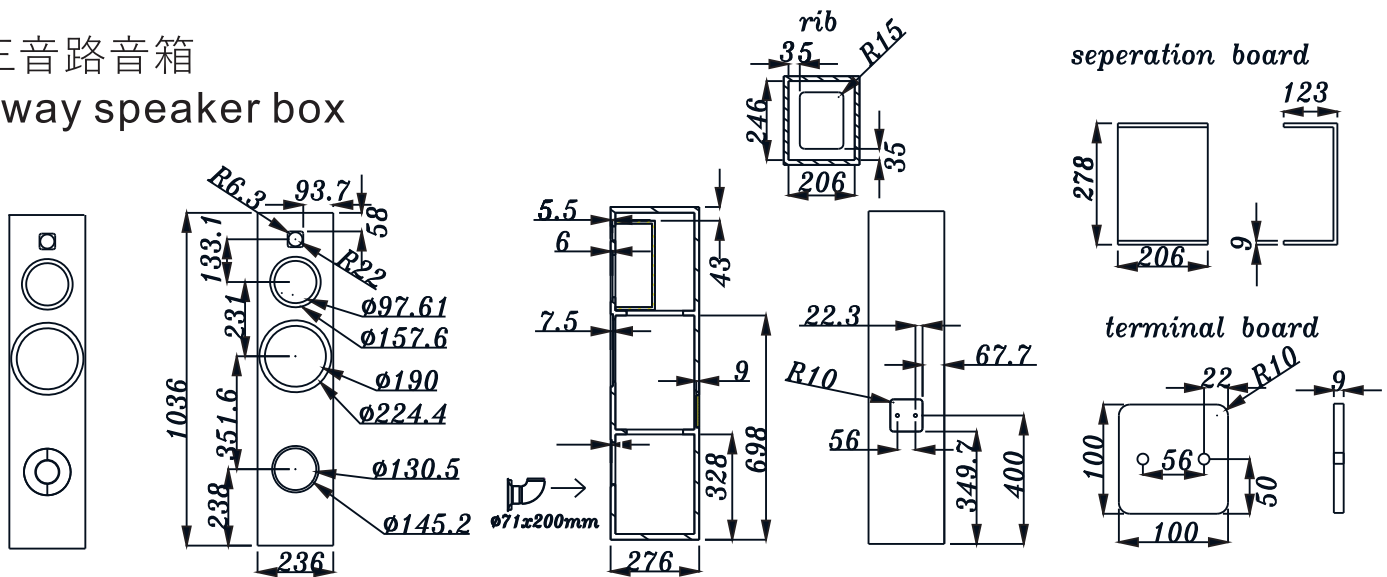

三音路音箱 3way speaker box

單體Driver:

1. 高音High frequency: 25-2234S
2. 中音Mid frequency: W5-1611SDF
3. 低音Low frequency: W8-2096B

箱體訊息 Enclosure Information:

1. 箱體容積Box volume: 36L
2. Fb: 30Hz
3. 分頻點Crossover point: 200Hz · 3KHz
4. 風管 Port: Ø 71*200mm (TB#9052.004)

三音路音箱

3way speaker box