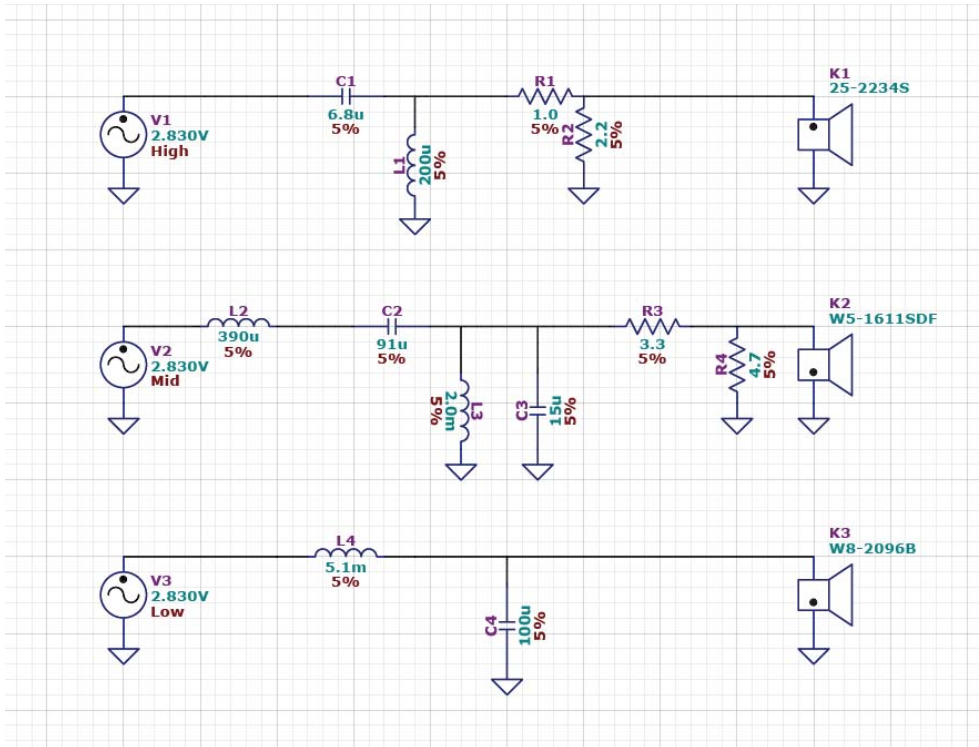

三音路音箱 3way speaker box

單體Driver:

1. 高音High frequency: 25-2234S
2. 中音Mid frequency: W5-1611SDF
3. 低音Low frequency: W8-2096B

箱體訊息 Enclosure Information:

1. 箱體容積Box volume: 36L
2. Fb: 30Hz
3. 分頻點Crossover point: 200Hz · 3KHz
4. 風管 Port: Ø 71*200mm (TB#9052.004)

三音路音箱

3way speaker box