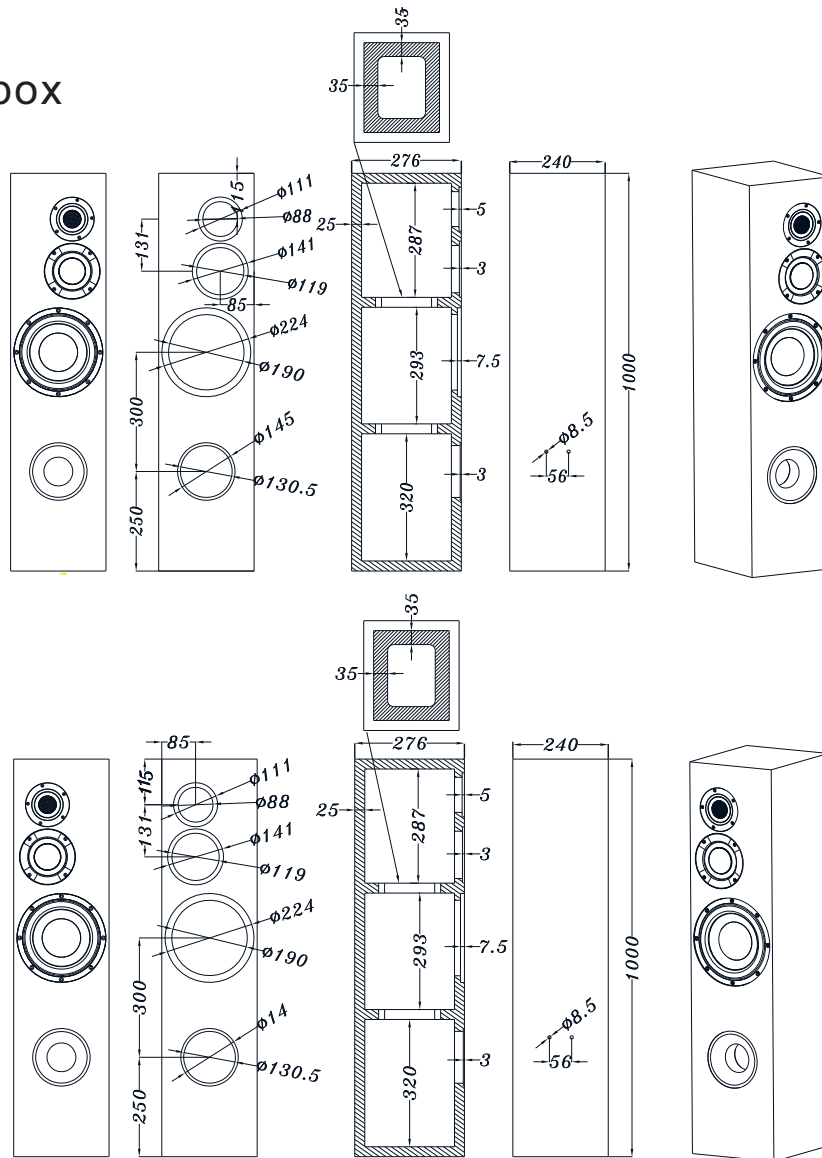

三音路音箱 3way speaker box

單體Driver :

- 1.高音High frequency:25-1983
- 2.中音Mid frequency:75-1558SH
- 3.低音Low frequency:W8-2096B

箱體訊息 Enclosure Information :

1. 箱體容積Box volume:41L
2. Fb:37Hz
- 3.分頻點Crossover point: 520Hz · 2.5KHz
4. 風管 Port: Ø 71*120mm (TB#9052.006)

三音路音箱 3way speaker box